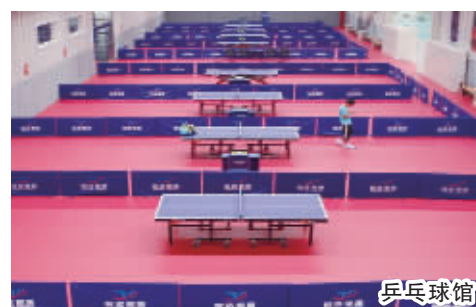

时一年和多年期限的会员卡价格也非常实惠。

悦达健身广场占地面积达36000平方米,融合了多种运动项目,篮球和室内足球、羽毛球、网球、乒乓球、游泳都很受市民喜爱。改造升级后,全新的健身区域将开放给消费者使用,包括跑步机、椭圆机、多功能健身器材、自由重量器材和动感单车房、瑜伽操房。还新增了跆拳道馆和一个拥有18条标准剑道和电子计分设备的击剑馆。跆拳道馆和击剑馆将推出专业培训课程。

随着功能和服务的不断完善,悦达健身广场将改变开业以来单项分别收费的运营模式,采取会员制一卡通模式。即将推出的会员卡预售活动将带给市民很大的惊喜。据了解,多年期限的会员卡的费用最低可以达到每年仅800多元的费用,比很多健身馆或单项运动场馆的费用都低,却可以一卡通享用所有的运动项目和健身器材。预售期间将推出交100抵1000超值特惠,喜爱运动健身的盐城市民一定要密切关注哦。

足球场

篮球馆

乒乓球馆

羽毛球馆

驿都金陵大酒店开展消防演习

作为人员密集的消费场所,驿都金陵大酒店为保障宾客的人身与财产安全,除了要求各岗位员工坚守安全生产相关规定外,还特别注重消防演习,以备在万一发生紧急情况时能够尽可能降低人员伤亡与财产损失。

驿都金陵大酒店的消防演习从总经理开始全员参与,且每年都会组织开展一至两次。上周,酒店以客房火情为模拟情景,展开了演习活动,这是该酒店在2017年组织的第二次消防演习。记