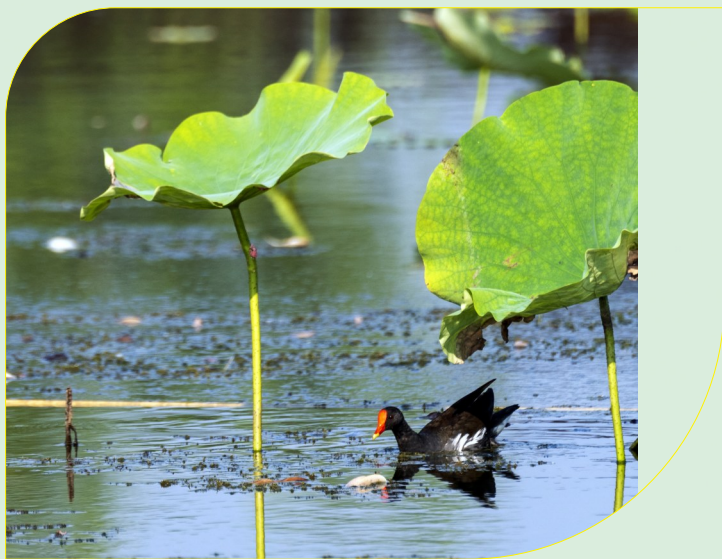

灵动的荷塘

荷上鹤舞 崔恒平 摄于东台人民公园

荷塘野鸭 沈秀琴 摄于建湖

荷尖停“机” 陆庆国 摄于盐渎公园

梦幻 董溪 摄于阜宁马家荡

寻觅 王仰林 摄于蟒蛇河畔

红鱼伴莲 王仰林 摄于射阳

一品清莲 陈飞 摄于盐渎公园